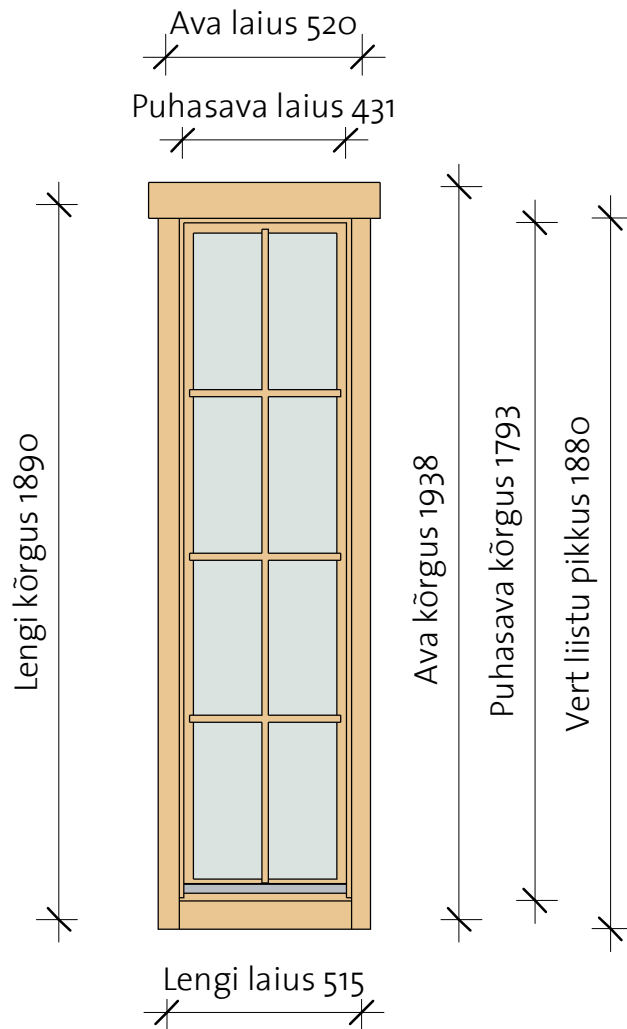

Basic windows 34

Basic 34 window 3 right

VIKTRÄ

Parem / Vaade väljast

Parem / Vaade seest

- Lengi sügavus 34 mm
- Materjal - kuusk
- Piirdelauad kahel pool
- Avaneb sissepoole
- Tavaklaas 4 mm

- Prosspulgad
- Veelaud all
- Veelaua liist alumiiniumist
- Kaldpöördavanev
- Kremooniga suletav

Basic 34 window 3, full glass

Model	Type	Width	Height
B34W3R	Basic 34 window 3 right	515	1890
WCB8	Window crossbar 8		1x