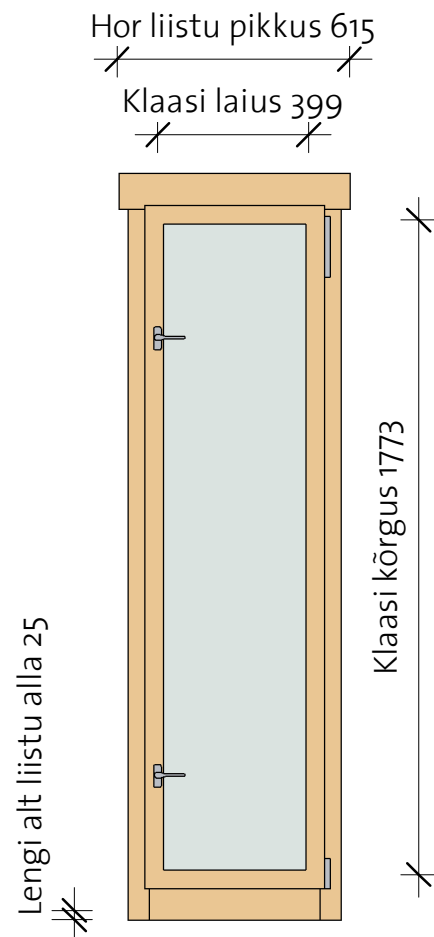

Basic windows 34

Basic 34 window 3 right

VIKTRÄ

Parem / Vaade väljast

Parem / Vaade seest

- Lengi sügavus 34 mm
- Materjal - kuusk
- Piirdelauad kahel pool
- Avaneb sissepoole
- Tavaklaas 4 mm

- Prosspulgad
- Veelaud all
- Veelaua liist alumiiniumist
- Kaldpöördavanev
- Kremooniga suletav

Basic 34 window 3, full glass

Model	Type	Width	Height
B34W3R	Basic 34 window 3 right	515	1890
WCB8	Window crossbar 8		1x